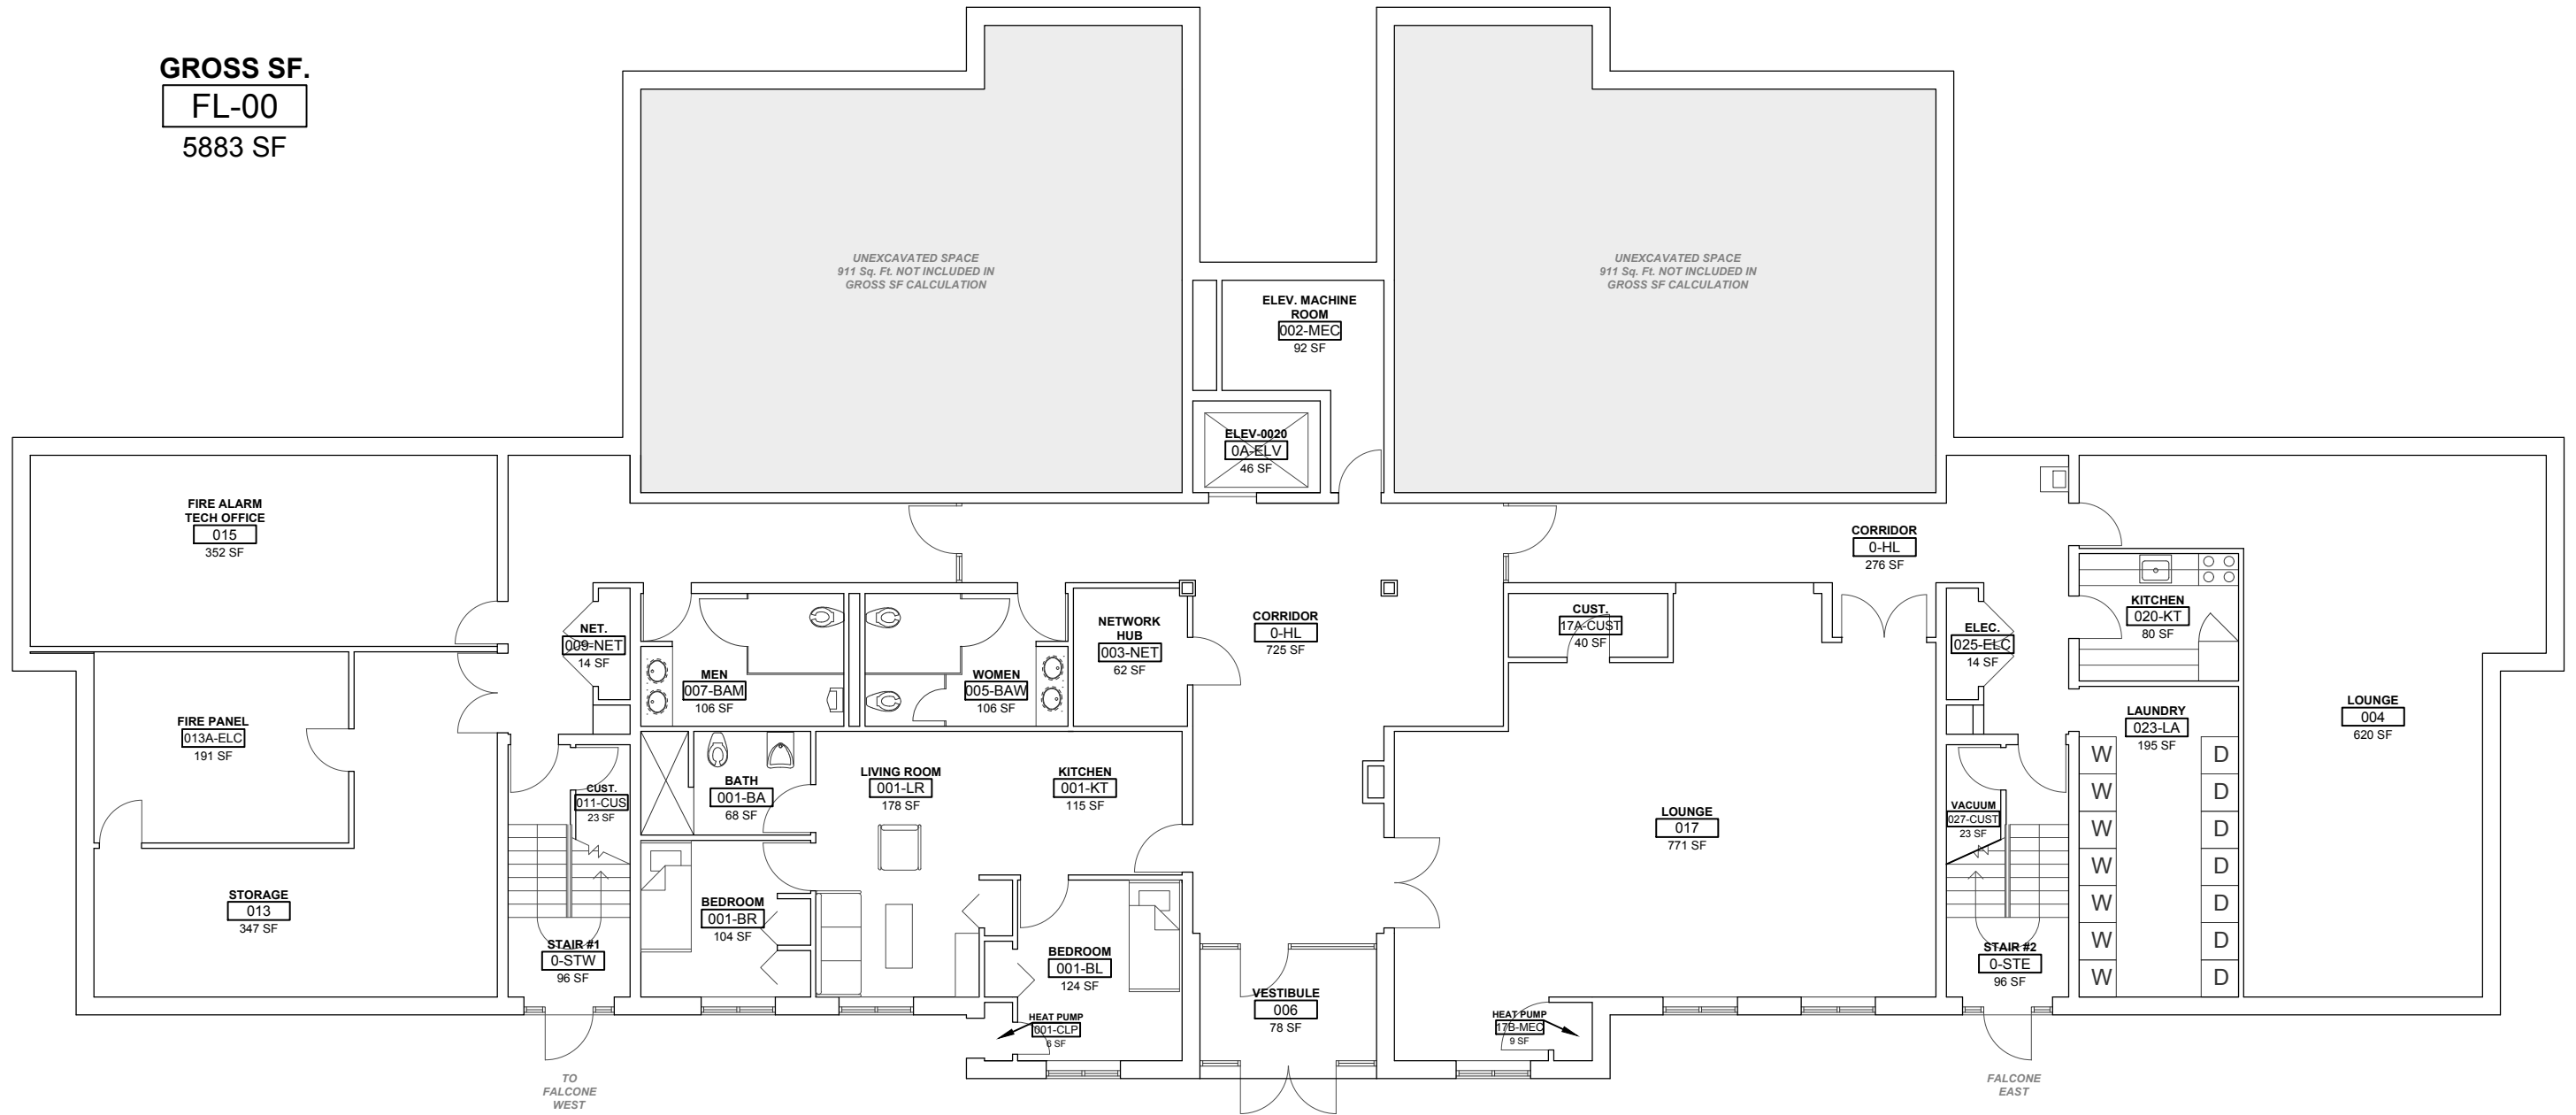

**GROSS SF.**  
**FL-00**  
 5883 SF

**GROSS SF.**  
**FL-01**  
 5800 SF

**GROSS SF.**  
**FL-02**  
**7705 SF**

**GROSS SF.**  
**FL-03**  
 7622 SF

TITLE <b>THIRD FLOOR        FLOOR PLAN</b>	BUILDING <b>FALCONE        NORTH</b>	SAVED LAST <b>2018-03-20        NLESSARD</b>
<b>03</b>	FILE <b>FAN_03</b>	SCALE <b>3/32" = 1'-0"</b>